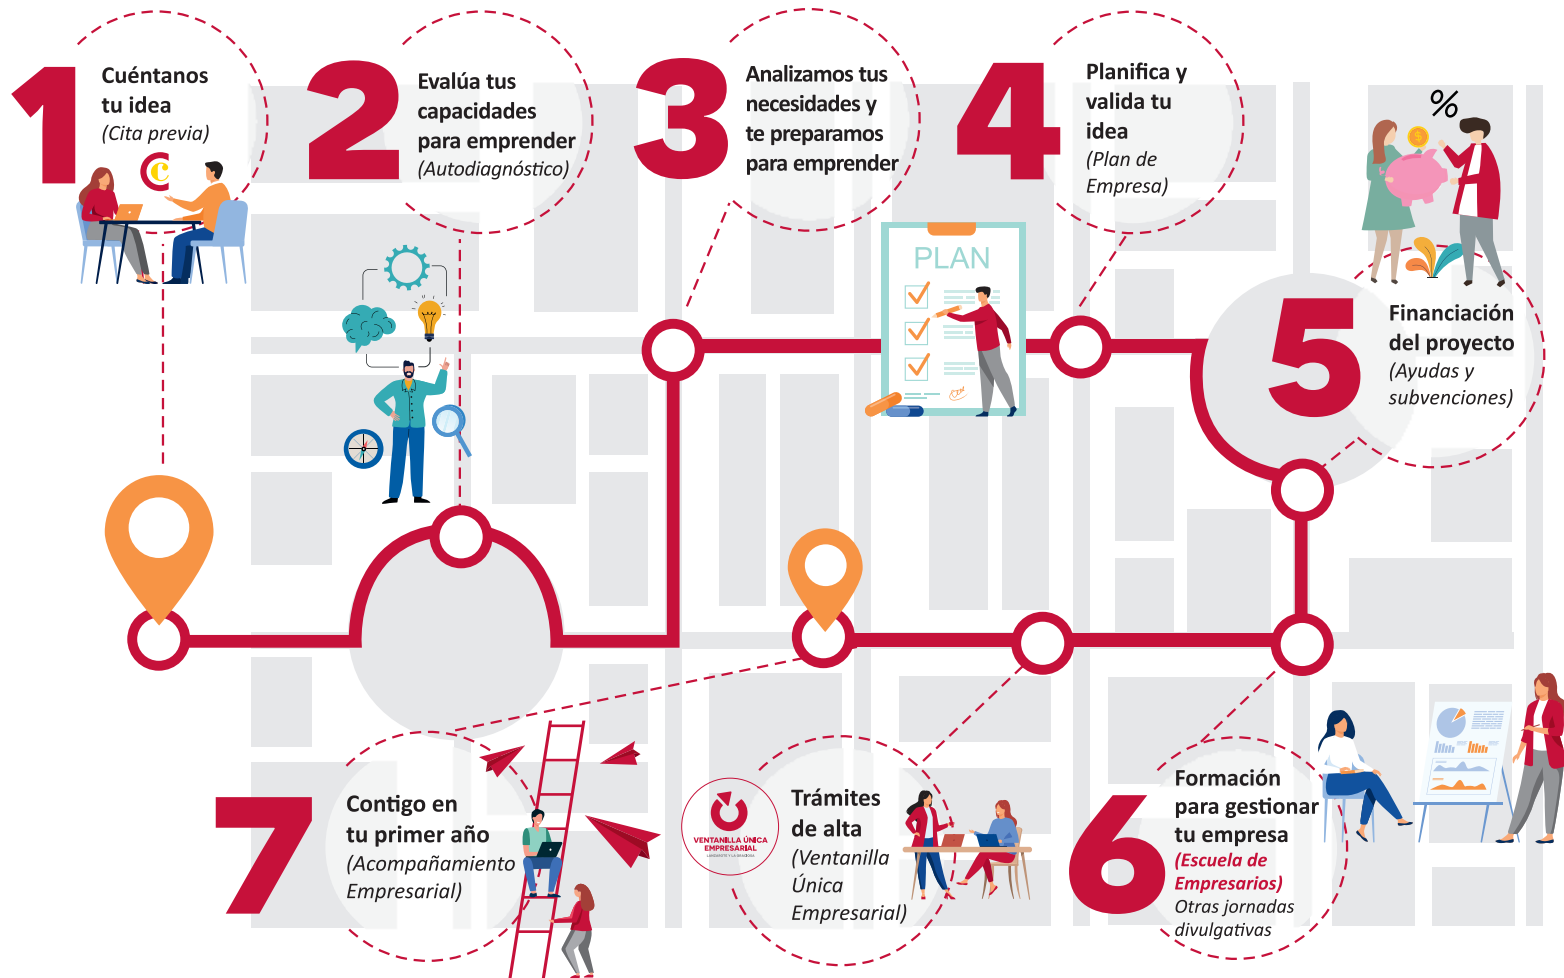

Tu momento  
es ahora

**Cámara**  
Lanzarote y La Graciosa

# ITINERARIO EMPREENDEDOR

Servicio de asesoramiento para  
el autoempleo y el emprendimiento

El camino para crear tu empresa

# ITINERARIO EMPRENDEDOR

Si deseas poner en marcha una idea de negocio, la **Cámara de Comercio de Lanzarote y La Graciosa** tiene a tu disposición el **Servicio de Asesoramiento para el Autoempleo y el Emprendimiento** que, a través de distintas fases favorece un intenso y extenso Itinerario Emprendedor de carácter gratuito gracias a la financiación del **Ministerio de Trabajo y Economía Social** y el **Servicio Canario de Empleo**.

**¡PERMÍTENOS SER TU GUÍA Y ACOMPAÑAMOS TU RECORRIDO!**